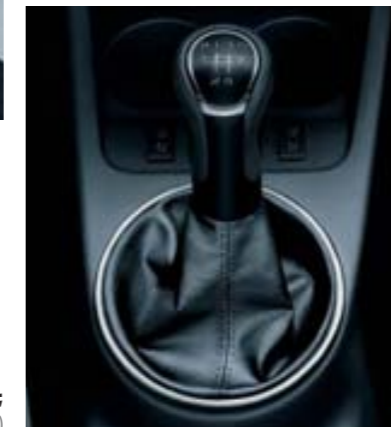

Leather handbrake lever
(FFA 700 010)